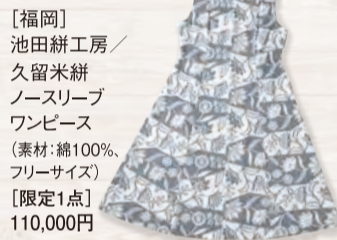

九州の工芸品

[福岡]池田縫工房/
久留米餅
ノースリーブ
ワンピース
(素材:綿100%、
フリーサイズ)
[限定1点]
110,000円